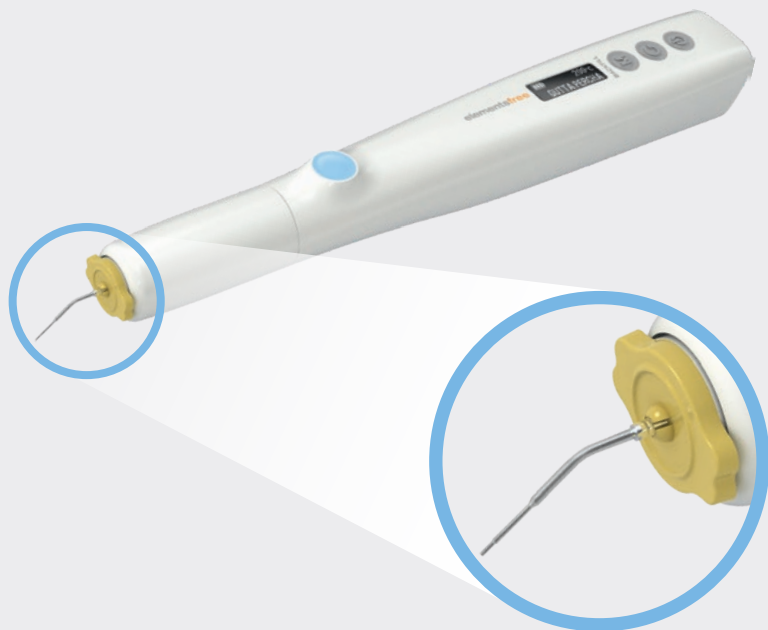

СПЕЦИАЛЬНЫЕ ПРЕДЛОЖЕНИЯ

АКЦИИ ДЕЙСТВИТЕЛЬНЫ С 11 МАЯ ПО 31 ИЮЛЯ 2022 ГОДА